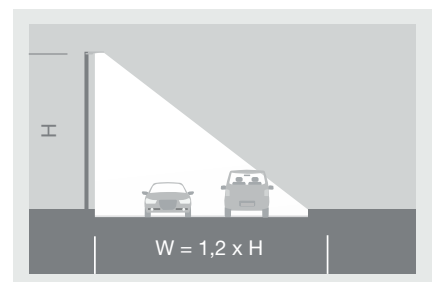

Optionales Zubehör wie der Litepole-Spreader – ein transparenter Aufsatz, der in der Leuchte montiert wird – verbessert Entblendung und Gleichmäßigkeit noch einmal zusätzlich. Hausseitige Abschirmungen reduzieren unerwünschtes Licht nach hinten.

Die Lichtverteilungen der Litepole

PL1.2s – Für Plätze:
Symmetrisch, breit strahlend

P1.0a – Für schmale Straßen und Wege:
Asymmetrisch, extrem breit strahlend

ST1.2a – Für breite Straßen:
Asymmetrisch, breit strahlend