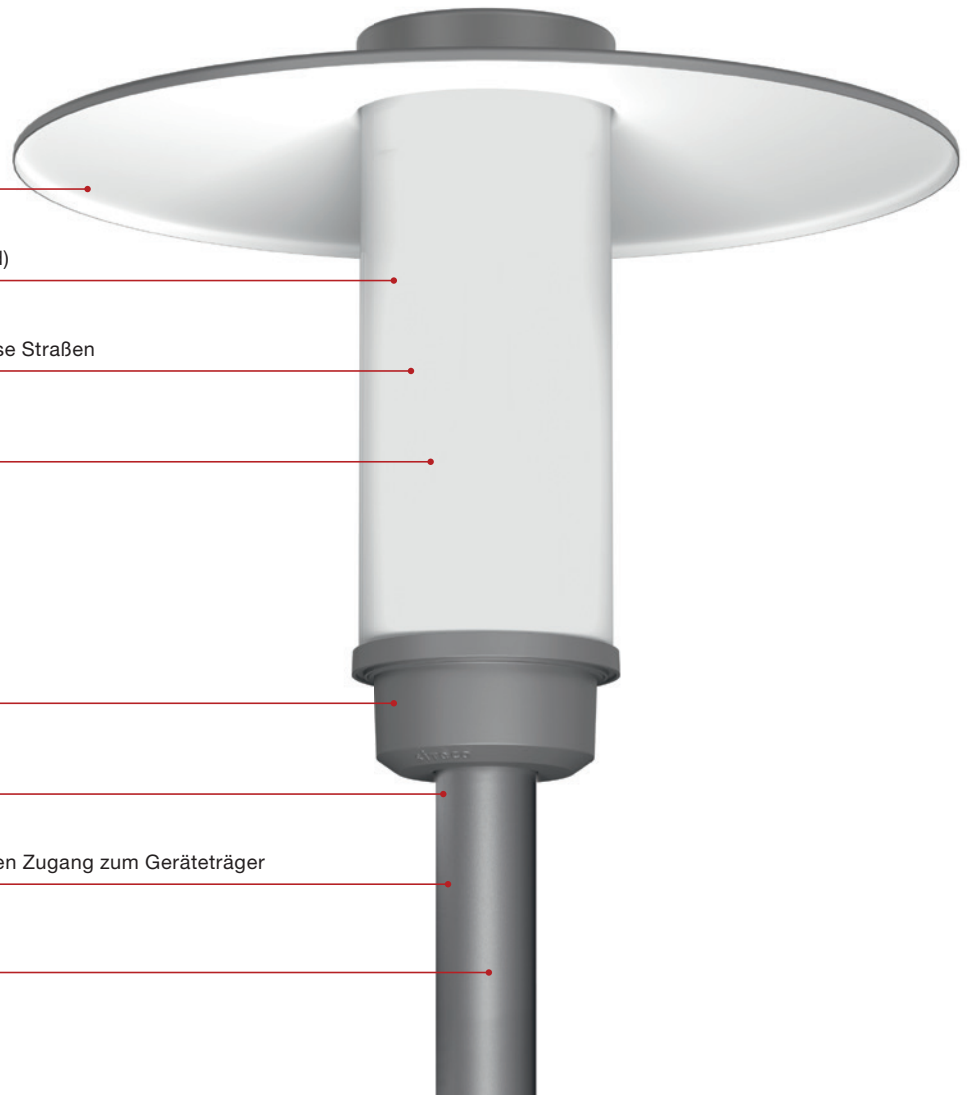

Schlichte Eleganz für die Stadt

Litepole setzt Akzente: Die Design-Leuchte ist standardmäßig mit weißem oder grauem Modul sowie klarer und satinierter Abdeckung erhältlich – egal, ob Sie die Variante mit oder ohne Dach wählen.

Funktion trifft auf Design

Schlicht-elegantes
Design mit/ohne Dach

Klare/satinierte Abdeckung (Standard)

Lichtverteilungen für Plätze und diverse Straßen

Hoher Sehkomfort ohne Blendung

Modulfarben weiß/grau (Standard)

Individuelle Gestaltung auf Anfrage

Einfache Wartung durch werkzeuglosen Zugang zum Geräteträger

Optisches und dekoratives Zubehör

Auf einen Blick

- 1310 bis 3100 lm
- Staub- und wasserdicht (IP65)
- 100.000 h Lebensdauer (L80/B10 bei 25 °C)
- 3000 K, 4000 K sowie amber-farbenes Licht (mit Zubehör)
- Drei Lichtverteilungen
- Niedriger Energieverbrauch dank CLO 2.0
- Intelligenter Datenaustausch bei Wartung und Erneuerung
- Langer Erhalt von Beleuchtung und Stadtbild, da Modul, LED-Einheit und Geräteträger austauschbar

Die Leuchte selbst tritt in das Blickfeld von Anwohnern und Autofahrern und bietet diesen eine exzellente optische Führung bei gleichzeitig hohem Sehkomfort. Die satinierte Variante der Litepole verstärkt diesen Effekt noch einmal.