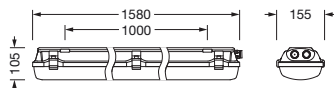

IP 66 IK 10  

Bestückung: LED
Gew. (kg): 3,6
GTIN (EAN): 4058352933640

Bestell-Nr.: 51FXB27P4B0A | **GTIN (EAN):** 4058352933640

Technische Detailbeschreibung: MonEx,diff,13730lm840,0/1,5x2.5²,PC

Kenndaten

Bestückung:

- Leuchtmittel: mit LED
- Bemessungslichtstrom: 13730lm
- Lichtausbeute: 145lm/W
- Farbtemperatur: 4000K
- Farbwiedergabeindex: CRI > 80
- Lichtfarbe: 840
- SDCM (Standard Deviation of Colour Matching): MacAdam ≤ 3 SDCM (initial)
- Bemessungsleistung: 95W

Abmessung, Gewicht

- Länge: 1580mm
- Breite: 155mm
- Höhe: 105mm
- Befestigungsabstand: 1000mm
- Gewicht: 3,6kg

Lebensdauer

- Bemessungslebensdauer: 70000h (L80/B10) bei UT = 25°C

Bestell-Nr.: 51FXB27P4B0A | **GTIN (EAN):** 4058352933640