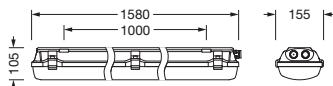

IP 66 IK 10  

Bestückung: LED
Gew. (kg): 5,6
GTIN (EAN): 4058352933459

Bestell-Nr.: 51FXB1DP6C0A | **GTIN (EAN):** 4058352933459

Technische Detailbeschreibung: MonEx,eng/med,14960lm865,DA2,7x2.5²,PC

Kenndaten

Abmessung, Gewicht

- Länge: 1580mm
- Breite: 155mm
- Höhe: 105mm
- Befestigungsabstand: 1000mm
- Gewicht: 5,6kg

Lebensdauer

- Bemessungslebensdauer: 70000h (L80/B10) bei UT = 25°C

Bestell-Nr.: 51FXB1DP6C0A | **GTIN (EAN):** 4058352933459