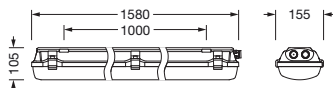

Bestell-Nr.: 51FXB2DP4A0A | **GTIN (EAN):** 4058352933794

Produktbeschreibung: MonEx,diff,11170lm840,DA2,7x2.5²,PC

Monsun® Ex, Feuchtraumleuchte, primäre lichttechn. Abdeckung: Abdeckung, aus PC, UV-stabilisiert, opal, Lichtaustritt: direkt strahlend, primäre Lichtcharakteristik: symmetrisch, Montageart: Anbau, LED, Bemessungslichtstrom: 11.170lm, Lichtausbeute: 152lm/W, Lichtfarbe: 840, Farbtemperatur: 4000K, Vorschaltgerät: EVG-DALI, mit Klemme, 5polig, max. 2,5mm², Durchverdrahtung: 7x 2,5mm², Netzanschluss: 220..240V, AC, 50/60Hz, Bemessungsleistung: 73W, Gehäuse, aus PC, lichtgrau (RAL 7035), inkl. Blindstopfen, inkl. 1x Ex Kabelverschraubung M20 für Kabeldurchmesser 7..12mm mit Dichtung, Länge: 1.580mm, Breite: 155mm, Höhe: 105mm, Abdeckwannen-Verschluss, aus Edelstahl, Schutzart (gesamt): IP66, Schutzklasse (gesamt): SK I (Schutzerdung), Prüfzeichen: CE, Explosionsklasse: Zone2,22 II 3G Ex nR IIC T6 GC, II 3D Ex tc IIIC T80°C Dc, Schlagfestigkeit: IK10, zul. Betriebsumgebungstemperatur: -20..+40°C, LABS-Konformität geprüft gemäß VDMA 24364:2018-05, Kontaktieren Sie ihren Verkaufsberater, bevor Sie die Leuchten in Anwendungen mit unklarer chemischer Belastung, großen Temperaturschwankungen oder kondensatbildender Luftfeuchtigkeit einsetzen, Verpackungseinheit: 1 Stück

IP 66 IK 10

Bestückung: LED
Gew. (kg): 3,9
GTIN (EAN): 4058352933794