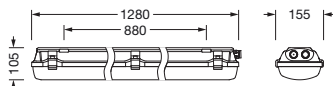

IP 66 IK 10  

Bestückung: LED
Gew. (kg): 5,4
GTIN (EAN): 4058352933190

Bestell-Nr.: 51FXA27L460A | **GTIN (EAN):** 4058352933190

Technische Detailbeschreibung: MonEx,diff,6560lm840,0/1,5x2.5²,PC

Kenndaten

Material, Farbe

- Gehäuse: PC, lichtgrau (RAL 7035), inkl. 1x Ex Kabelverschraubung M20 für Kabeldurchmesser 7..12mm mit Dichtung, inkl. 1x Ex Verschlusschraube M20 mit Dichtung
- Farbangabe: lichtgrau (RAL 7035)
- Abdeckwannen-Verschluss: Edelstahl
- Abdeckung: Abdeckung aus PC, UV-stabilisiert

Abmessung, Gewicht

- Länge: 1280mm
- Breite: 155mm
- Höhe: 105mm
- Befestigungsabstand: 880mm
- Gewicht: 5,4kg

Lebensdauer

- Bemessungslebensdauer: 60000h (L80/B50) bei UT = 25°C

Bestell-Nr.: 51FXA27L460A | **GTIN (EAN):** 4058352933190

Maße: MonEx,diff,6560lm840,0/1,5x2.5²,PC