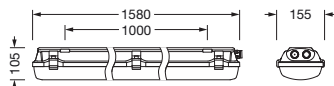

IP 66 IK 10  

Bestückung: LED
Gew. (kg): 3,6
GTIN (EAN): 4058352933701

Bestell-Nr.: 51FXB27P6B0A | **GTIN (EAN):** 4058352933701

Technische Detailbeschreibung: MonEx,diff,13730lm865,0/1,5x2.5²,PC

Kenndaten

Bestückung:

- Leuchtmittel: mit LED
- Bemessungslichtstrom: 13730lm
- Lichtausbeute: 145lm/W
- Farbtemperatur: 6500K
- Farbwiedergabeindex: CRI > 80
- Lichtfarbe: 865
- SDCM (Standard Deviation of Colour Matching): MacAdam ≤ 3 SDCM (initial)
- Bemessungsleistung: 95W

Abmessung, Gewicht

- Länge: 1580mm
- Breite: 155mm
- Höhe: 105mm
- Befestigungsabstand: 1000mm
- Gewicht: 3,6kg

Lebensdauer

- Bemessungslebensdauer: 70000h (L80/B10) bei UT = 25°C

Bestell-Nr.: 51FXB27P6B0A | **GTIN (EAN):** 4058352933701