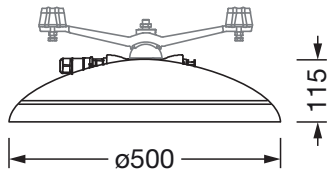

#### Abmessung, Gewicht

- Durchmesser: 500mm
- Höhe: 115mm
- Gewicht: 9,6kg

#### Lichtemission

- Lichtemission: 0%

#### Lebensdauer

- Bemessungslebensdauer: 100000h (L95/B10) bei UT = 25°C

**Bestell-Nr.:** 5XA248W31F08GE | **GTIN (EAN):** 4058352804070

**Maße:** DL50iQmn,Seil,ST1.0s,5190lm730,SR

$S = 0.06\text{m}^2$