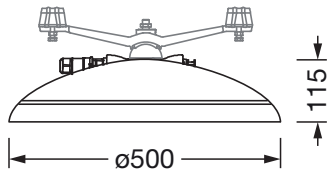

Abmessung, Gewicht

- Durchmesser: 500mm
- Höhe: 115mm
- Gewicht: 8,9kg

Lichtemission

- Lichtemission: 0%

Lebensdauer

- Bemessungslebensdauer: 100000h (L95/B10) bei UT = 25°C

Bestell-Nr.: 5XA248U31F08FE | **GTIN (EAN):** 4058352803752

Maße: DL50iQmn,Seil,P1.0s,2610lm730,SR

$$S = 0.06\text{m}^2$$