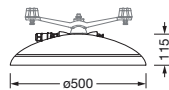

Bestell-Nr.: 5XA248W31F08LE | **GTIN (EAN):** 4058352804094

Produktbeschreibung: DL50iQmn,Seil,ST1.0s,10390lm730,SR

DL® 50 iQ mini, Seilleuchte, primäre Lichtlenkung mit Linse, aus PMMA, primäre lichttechn. Abdeckung: Abdeckung, aus Einscheiben-Sicherheitsglas, klar, Lichtverteilung: ST1.0s, Lichtaustritt: direkt strahlend, primäre Lichtcharakteristik: symmetrisch, Montageart: abgehängte Montage, LED, High Power LED, Bemessungslichtstrom: 10.390lm, Lichtausbeute: 154lm/W, Lichtfarbe: 730, Farbtemperatur: 3000K, Steuerung: optimierte Konstantlichtstromsteuerung (CLO 2.0), Desk-Remote (drahtloses, spannungsfreies Auslesen und Einstellen der iQ-Features in der Werkstatt via anwendungsoptimierter NFC-Funktion/RFID-Funktion), Light-Fading, Smart-Wire, Night-Set, Lumen-Switch, Temp-Guard, Auto-Match, Street-Remote, Netzanschluss: 230..240V, AC, 50/60Hz, Beginn der Lebensdauer: 67W, Ende der Lebensdauer: 70W, Reduzierung: 31W, Leuchtengehäuse, aus Aluminium-Druckguss, pulverbeschichtet, Siteco® eisenglimmer (DB 702S), Durchmesser: 500mm, Höhe: 115mm, Schutzart (gesamt): IP66, Schutzklasse (gesamt): SK II (Schutzisoliert), Prüfzeichen: CE, ENEC, VDE, Schlagfestigkeit: IK08, zul. Betriebsumgebungstemperatur für Außenanwendungen: -25..+40°C, normgerechte Platz- und Straßenbeleuchtung, Verpackungseinheit: 1 Stück

Bestückung: LED
Gew. (kg): 9,6
GTIN (EAN): 4058352804094

S = 0.06m²