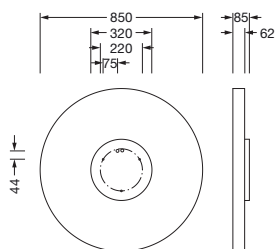

Bestell-Nr.: 51MR38FD0321W | **GTIN (EAN):** 4058352829981

Produktbeschreibung: Round21L,Opal,dir,12490lm830,DA2,ws

Round 21 L, Wand- und Deckenleuchte, primäre lichttechn. Abdeckung: Abdeckung, aus PMMA, opal, Lichtaustritt: direkt strahlend, primäre Lichtcharakteristik: symmetrisch, Montageart: abgehängte Montage, Anbau, LED, Bemessungslichtstrom: 12.490lm, Lichtausbeute: 127lm/W, Lichtfarbe: 830, Farbtemperatur: 3000K, mit Klemme, 5polig, Netzanschluss: 230V, AC, 50/60Hz, Bemessungsleistung: 98W, Gehäuse, aus Aluminium, lackiert, weiß, Durchmesser: 850mm, Höhe: 62mm, Schutzart (gesamt): IP40, Schutzklasse (gesamt): SK I (Schutzerdung), Prüfzeichen: CE, Schlagfestigkeit: IK04, zul. Betriebsumgebungstemperatur: -10..+35°C, Verpackungseinheit: 1 Stück

IP 40  

Bestückung: LED
 Gew. (kg): 9,8
 GTIN (EAN): 4058352829981

Bestell-Nr.: 51MR38FD0321W | **GTIN (EAN):** 4058352829981

Technische Detailbeschreibung: Round21L,Opal,dir,12490lm830,DA2,ws

Kenndaten

- Produkttyp: Wand- und Deckenleuchte
- Produktname: Round 21 L
- Bestell-Nr.: 51MR38FD0321W

Elektrischer Anschluss

- Anschluss: Klemme, 5polig
- Nennspannung: 230V, 50/60Hz, AC

Abmessung, Gewicht

- Durchmesser: 850mm
- Höhe: 62mm
- Gewicht: 9,8kg

Bestell-Nr.: 51MR38FD0321W | GTIN (EAN): 4058352829981

Maße: Round21L,Opal,dir,12490lm830,DA2,ws