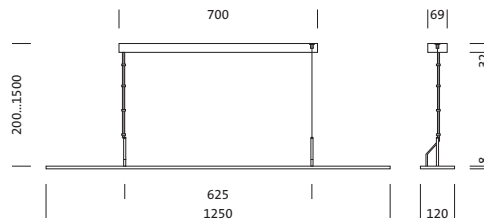

Bestell-Nr.: 5MB251DL30840 | **GTIN (EAN):** 4052899488823

Produktbeschreibung: Arktika® 21 Off-Leu, LED, 4400lm, DALI, dir/ind

Arktika® 21, Office-Leuchte, primäre Entblendung mit Wabenraster, aus Kunststoff, Alu bedampft, hochglänzend, Lichtaustritt: direkt/indirekt strahlend, primäre Lichtcharakteristik: symmetrisch, Montageart: abgehängte Montage, LED, Bemessungslichtstrom: 4.400lm, Lichtausbeute: 131lm/W, Lichtfarbe: 840, Farbtemperatur: 4000K, Vorschaltgerät: EVG-DALI, mit Klemme, 3+2polig, max. 2,5mm², Netzanschluss: 220..240V, AC, 50/60Hz, Bemessungsleistung: 34W, Gehäuse, aus Aluminium, pulverbeschichtet, verkehrsweiß (RAL 9016), 1längig, Länge: 1.250mm, Breite: 120mm, Höhe: 8mm, Schutzart (gesamt): IP20, Schutzklasse (gesamt): SK II (Schutzisoliert), Prüfzeichen: CE, ENEC, VDE, Verpackungseinheit: 1 Stück

4052899488823
5MB251DL30840

LED 4000K / CRI ≥ 80 Φ_h 4400 lm

Bestückung: LED
Gew. (kg): 1,8
GTIN (EAN): 4052899488823

Bei der Ausführungsplanung zur Elektroinstallation ist zwingend die Montageanleitung zu beachten (zu finden unter www.siteco.de)

Bestückung:

- Leuchtmittel: mit LED
- Bemessungslichtstrom: 4400lm
- Lichtausbeute: 131lm/W
- Farbtemperatur: 4000K
- Farbwiedergabeindex: CRI > 80
- Lichtfarbe: 840
- SDCM (Standard Deviation of Colour Matching): MacAdam ≤ 3 SDCM (initial)
- Bemessungsleistung: 34W

Abmessung, Gewicht

- Länge: 1250mm
- Breite: 120mm
- Höhe: 8mm
- Gewicht: 1,8kg

Lebensdauer

- Bemessungslebensdauer: 50000h (L80/B50) bei UT = 25°C

Bestell-Nr.: 5MB251DL30840 | GTIN (EAN): 4052899488823

Maße: Arkt21Off-Leu,LED,4400lm840,DALI,dir/ind