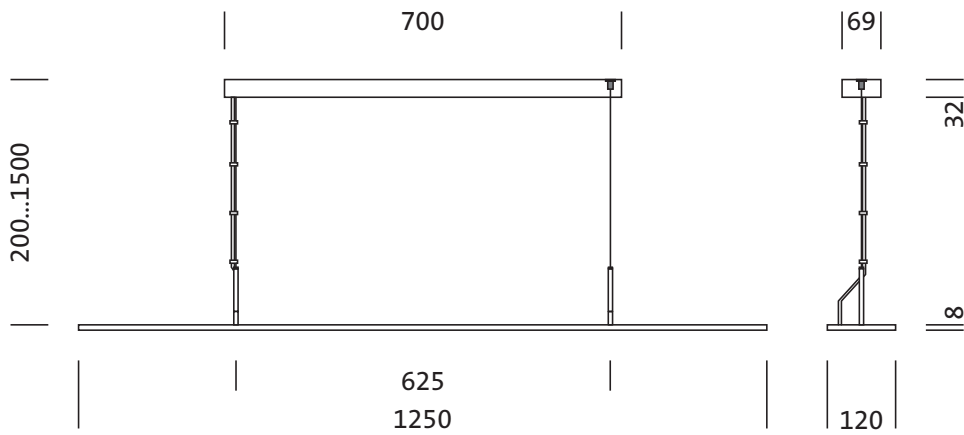

Montage

- Montageart, Montageort: abgehängte Montage, an der Seilabhängung, an der Decke
- Empfohlene Abhängehöhe: 0,2..1,5m

Elektrischer Anschluss

- Anschluss: Klemme, 3+2polig, max. 2,5mm²
- Nennspannung: 220..240V, 50/60Hz, AC

Abmessung, Gewicht

- Länge: 1250mm
- Breite: 120mm
- Höhe: 8mm
- Gewicht: 1,8kg

Lebensdauer

- Bemessungslebensdauer: 50000h (L80/B50) bei UT = 25°C

Bestell-Nr.: 5MB251DL30840 | GTIN (EAN): 4052899488823

Maße: Arkt21Off-Leu,LED,4400lm840,DALI,dir/ind