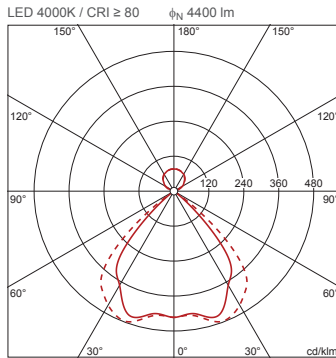

Bestell-Nr.: 5MB251DL30840 | **GTIN (EAN):** 4052899488823

Planungsdaten: Arkt21Off-Leu,LED,4400lm840,DALI,dir/ind

5MB251DL30840: 1x LED
4000K / CRI ≥ 80

4052899488823
5MB251DL30840

$\phi_{\downarrow}$ 79% $\phi_{\uparrow}$ 21%

Leuchtdichten (cd/m²)

	C 0/180	C 90/270
L₈₀	217	325
L₇₀	292	296
L₆₅	363	339

UGR 18,5   19

X 4H   Y 8H ρ 70/50/20   S 0,25H

Anzahl Leuchten im Raum

Reflexionsgrad 70/50/20

Em(lx)	100		200		500	
	Lh(m)	20 m²	30 m²	40 m²	50 m²	75 m²
2,5	3,0	2,5	3,0	2,5	3,0	3,0
0,6	0,7	1,2	1,3	3,0	3,4	
1,0	1,1	2,0	2,2	5,0	5,4	
1,3	1,4	2,5	2,8	6,3	6,9	
1,5	1,7	3,0	3,3	7,6	8,3	
2,3	2,4	4,6	4,9	12	12	
2,9	3,1	5,9	6,3	15	16	
14	14	28	29	70	72	

Wartungsfaktor 0,8

Rh = Lh + 0,5 m