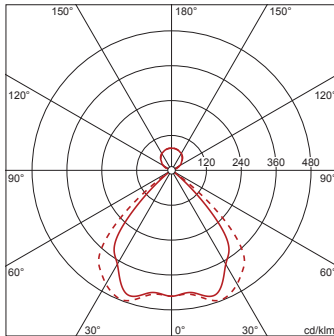

Arktika® 21, Office-Leuchte, primäre Entblendung mit Wabenraster, aus Kunststoff, Alu bedampft, hochglänzend, Lichtaustritt: direkt/indirekt strahlend, primäre Lichtcharakteristik: symmetrisch, Montageart: abgehängte Montage, LED, Bemessungslichtstrom: 4.400lm, Lichtausbeute: 131lm/W, Lichtfarbe: 840, Farbtemperatur: 4000K, Vorschaltgerät: EVG-DALI, mit Klemme, 3+2polig, max. 2,5mm², Netzanschluss: 220..240V, AC, 50/60Hz, Bemessungsleistung: 34W, Gehäuse, aus Aluminium, pulverbeschichtet, verkehrsweiß (RAL 9016), 1längig, Länge: 1.250mm, Breite: 120mm, Höhe: 8mm, Schutzart (gesamt): IP20, Schutzklasse (gesamt): SK II (Schutzisoliert), Prüfzeichen: CE, ENEC, VDE, Verpackungseinheit: 1 Stück

4052899488823
5MB251DL30840

LED 4000K / CRI ≥ 80   Φ_h 4400 lm

Bestückung: LED
Gew. (kg): 1,8
GTIN (EAN): 4052899488823