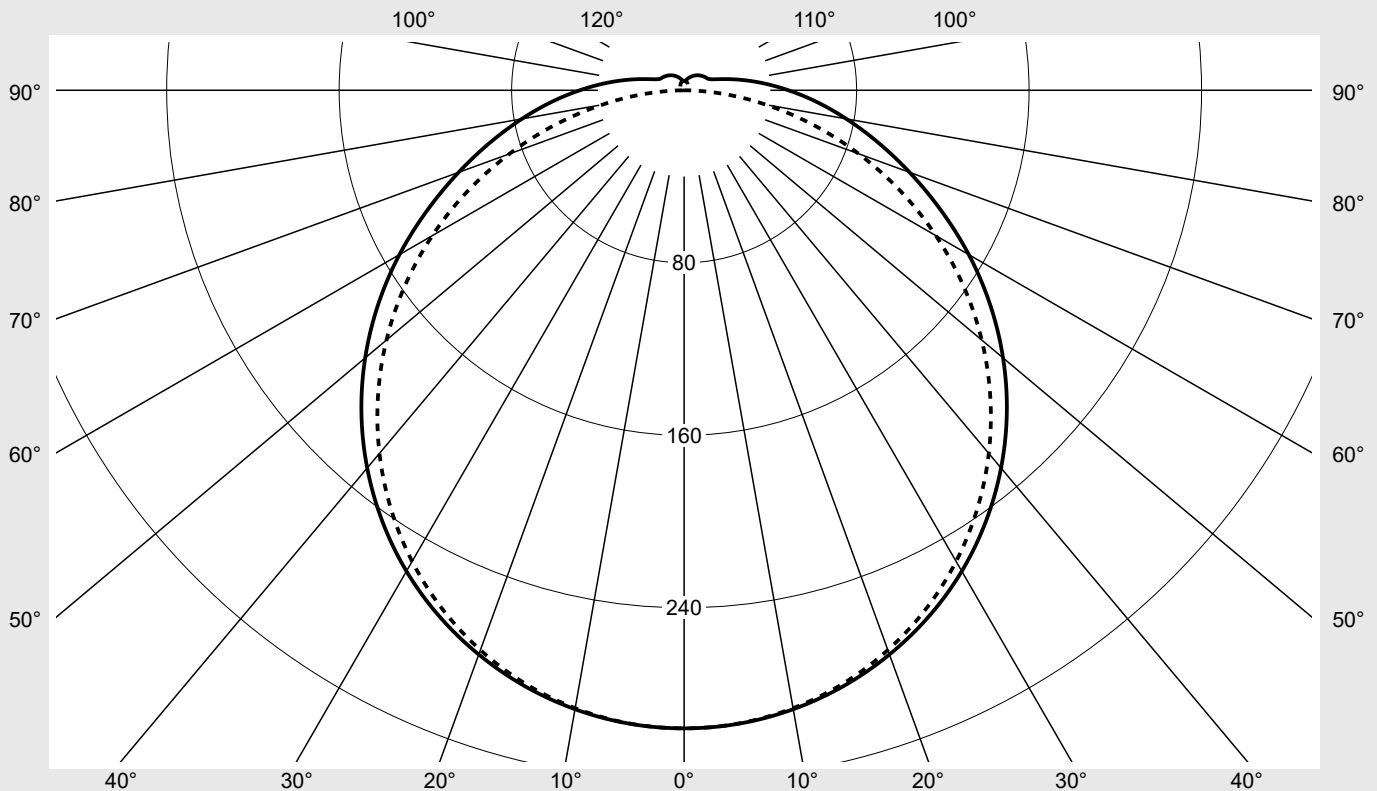

Klassifizierungen

DIN 5040 A 3 1
CIE N1=43 N2=73 N3=92
N4=94 N5=100

Leuchtenbetriebswirkungsgrade

η_{LB} 100,0%
 ϕ_u 93,9%
 ϕ_o 6,1%

Messbedingungen

DIN EN 13032 und DIN 5032