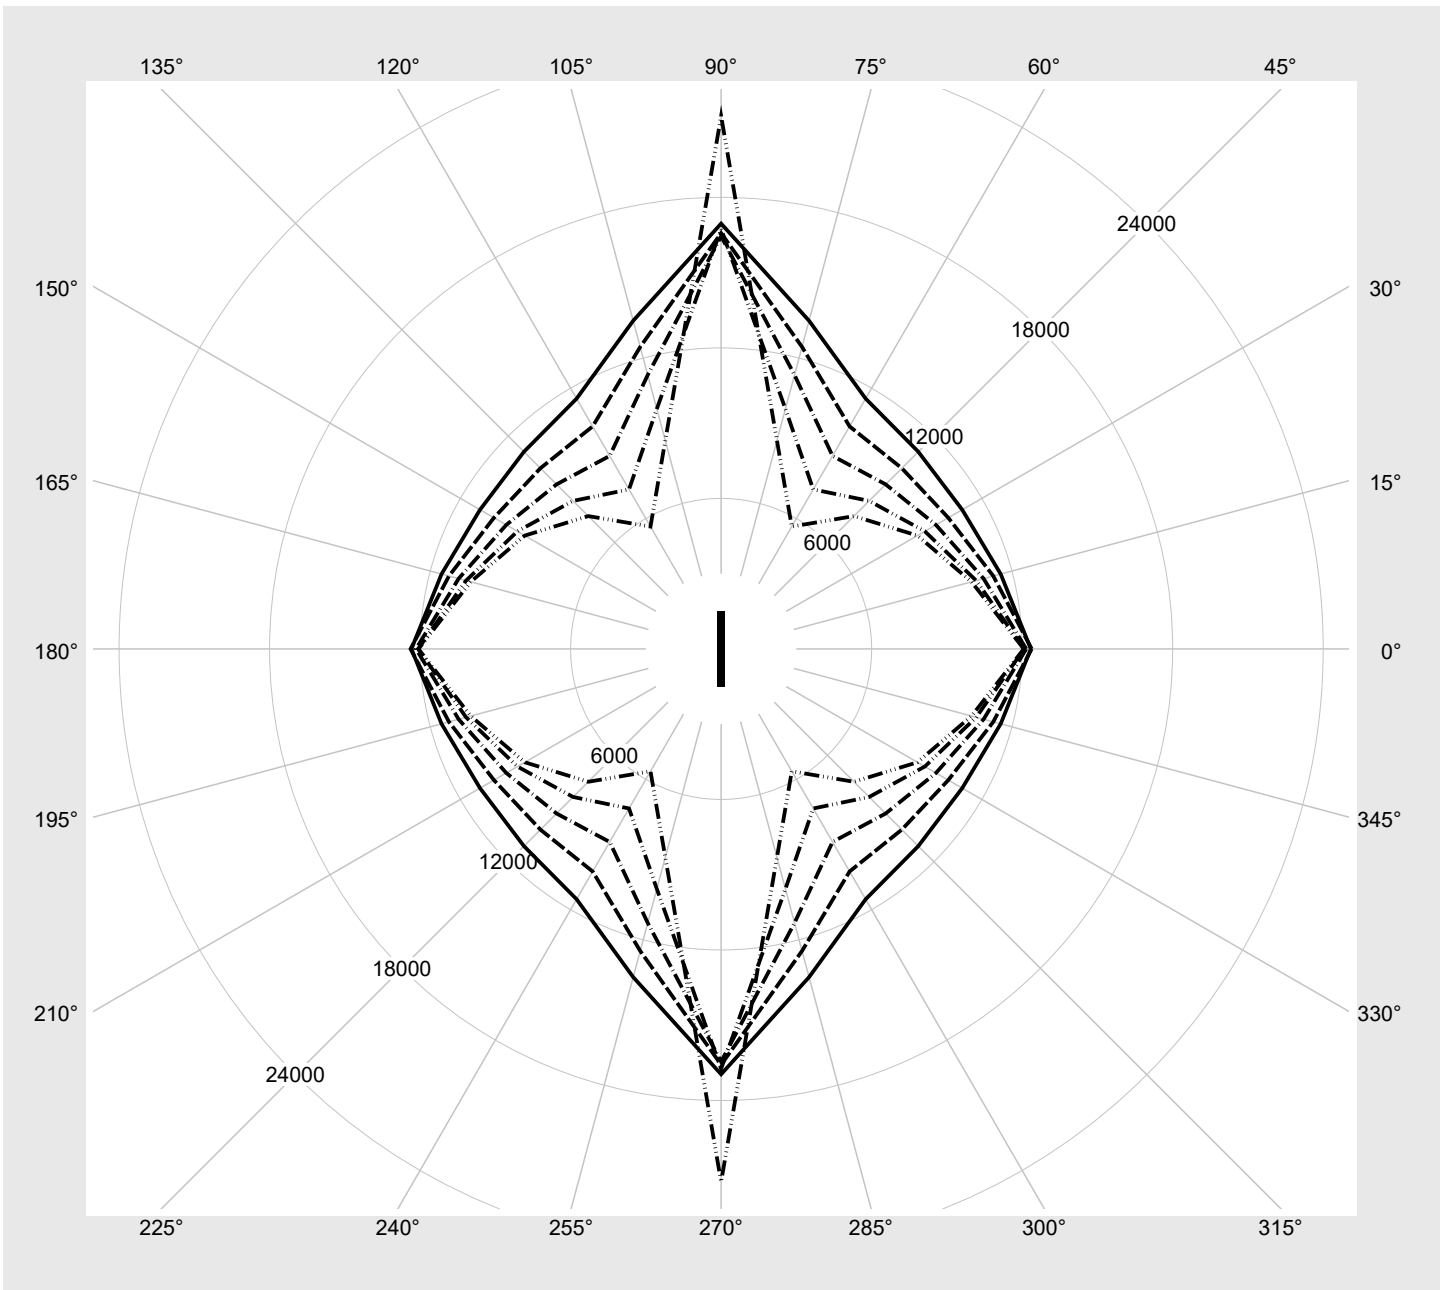

Lichttechnischer Prüfbefund

Familie Ecopack® 31	Bestell-Nr.: 51LJ12MDM20A EAN: 4058352589533	LP-Nummer 59347_2

Leuchtdichten in cd/m²

γ 65°	γ 70°	γ 75°	γ 80°	γ 85°

siteco

Lichttechnischer Prüfbefund

Familie
Ecopack® 31

Bestell-Nr.: 51LJ12MDM20A
EAN: 4058352589533

LP-Nummer
59347_2

Multilumen-Tabelle

Umgebungstemperatur: 25°C

siteco

DIP-Stufe	Schalterstellung		Lichtstrom [lm]	Systemleistung [W]
	1	2		
3	ON	ON	2340	20.0
2	ON	OFF	2040	17.0
1	OFF	ON	1730	14.0
0	OFF	OFF	1410	11.0