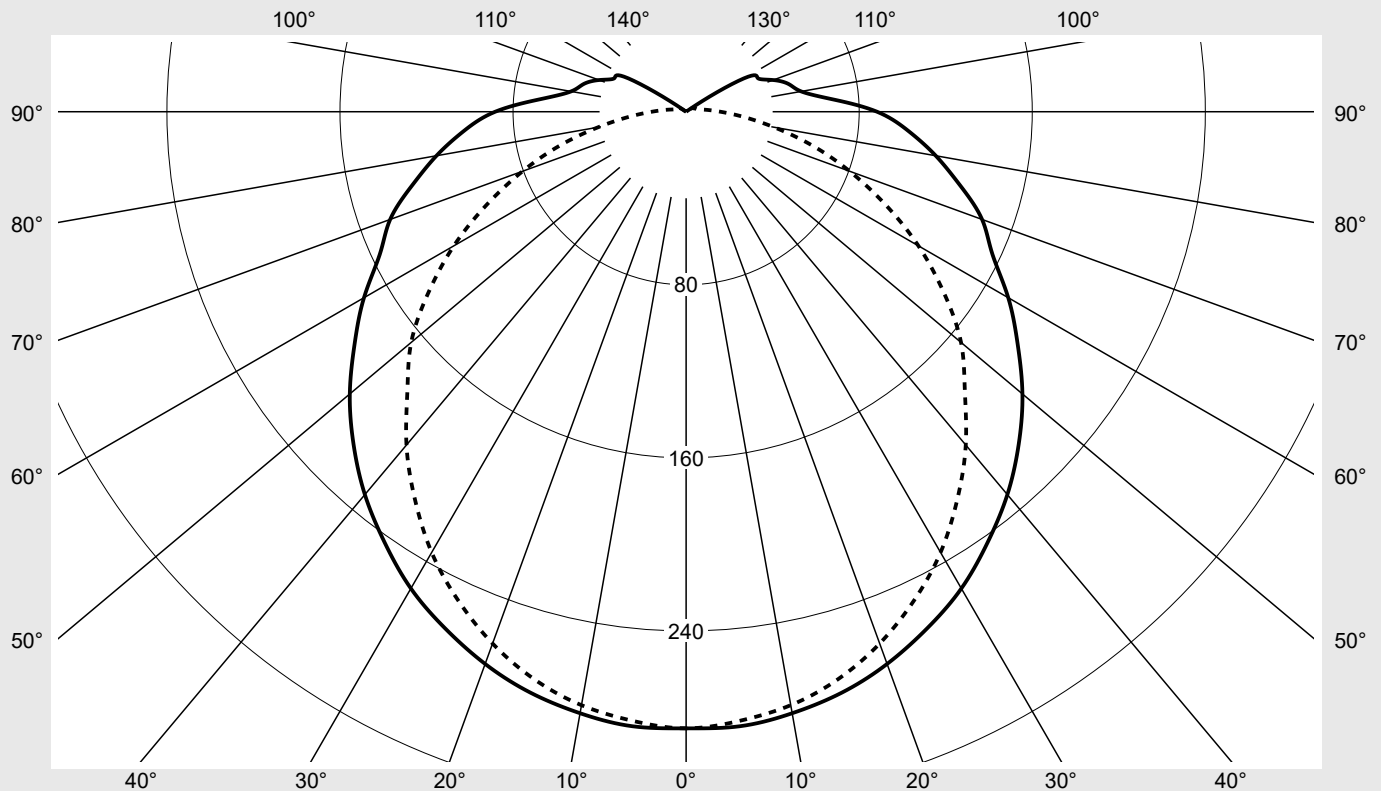

**Bestückung** LED 3000 K | CRI ≥ 80

**Betriebsgerät** EVG-Multilumen

**Einstellung** indiv. Einstellung: Farbtemperatur 3000K

**Bemessungswerte** Nettolichtstrom = 2340 lm  
Systemleistung = 20.0 W  
Lichtausbeute = 117 lm/W

**Seriendokumentation**  
19.08.2022

siteco

Lichtstärke in cd/klm

C180-0

C270-90

Imax: 285 cd/klm

<b>Leuchtdichten-Tabelle</b>	<b>Max. für <math>\gamma \geq 65^\circ</math></b>	<b>Lichttechnische Abmessungen in mm:</b>	<b>L = 593</b>	<b>H(C0) = 29</b>	<b>H(C180) = 29</b>
			<b>B = 56</b>	<b>H(C90) = 0</b>	<b>H(C270) = 0</b>